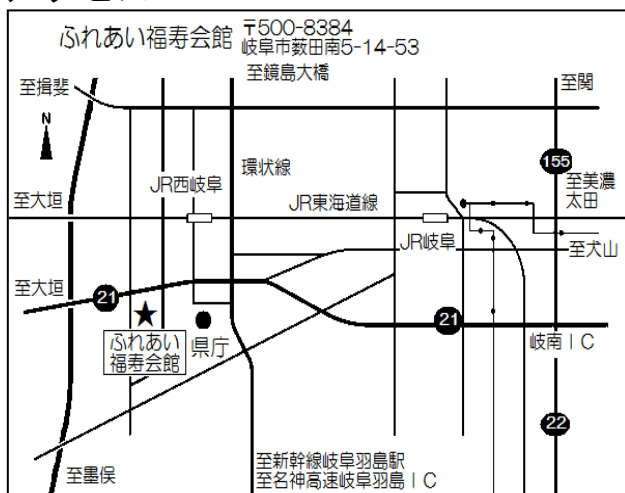

アクセス ※駐車場無料